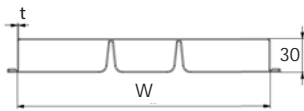

- Kalınlık (Thickness)
- Yükseklik (Height)
- Genişlik (Width)
- Seri (Serie)

MALZEME&YÜZEY

Material&Surface

P

Pregalvaniz
(Pregalvanized)

Döşeme Altı Kablo Kanalları

Underfloor Cable Trays

EF SERIES

Yükseklik
(Height) : 30/40 mm

Genişlik
(Width) : 160 - 300 mm

Kalınlık
(Thickness) : 0,8 - 1,5 mm

Uzunluk
(Length) : 2500 mm

Ürün Kodu Product Code	Genişlik Width (mm)	Kalınlık Thickness (mm)	Ağırlık* Weight* (Kg/m)
EF30			
EF-16030-080	160	0,8	2,952
EF-16030-100	160	1,0	3,690
EF-16030-120	160	1,2	4,427
EF-16030-150	160	1,5	5,534
EF-20030-080	200	0,8	3,693
EF-20030-100	200	1,0	4,616
EF-20030-120	200	1,2	5,539
EF-20030-150	200	1,5	6,924
EF-24030-080	240	0,8	4,220
EF-24030-100	240	1,0	5,275
EF-24030-120	240	1,2	6,330
EF-24030-150	240	1,5	7,913
EF-30030-080	300	0,8	4,911
EF-30030-100	300	1,0	6,139
EF-30030-120	300	1,2	7,366
EF-30030-150	300	1,5	9,208
EF40			
EF-16040-080	160	0,8	3,316
EF-16040-100	160	1,0	4,145
EF-16040-120	160	1,2	4,974
EF-16040-150	160	1,5	6,217
EF-20040-080	200	0,8	4,057
EF-20040-100	200	1,0	5,071
EF-20040-120	200	1,2	6,085
EF-20040-150	200	1,5	7,607
EF-24040-080	240	0,8	4,584
EF-24040-100	240	1,0	5,731
EF-24040-120	240	1,2	6,877
EF-24040-150	240	1,5	8,596
EF-30040-080	300	0,8	5,275
EF-30040-100	300	1,0	6,594
EF-30040-120	300	1,2	7,913
EF-30040-150	300	1,5	9,891