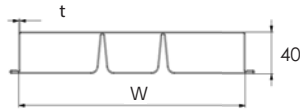

- Kalınlık (Thickness)
- Yükseklik (Height)
- Genişlik (Width)
- Seri (Serie)

MALZEME&YÜZEY

Material&Surface

P

Pregalvaniz
(Pregalvanized)

Döşeme Altı Kablo Kanalları

Underfloor Cable Trays

EF SERIES

Yükseklik
(Height) : 30/40 mm

Genişlik
(Width) : 160 - 300 mm

Kalınlık
(Thickness) : 0,8 - 1,5 mm

Uzunluk
(Length) : 2500 mm

Ürün Kodu Product Code	Genişlik Width (mm)	Kalınlık Thickness (mm)	Ağırlık* Weight* (Kg/m)
EF30			
EF-16030-080	160	0,8	2,952
EF-16030-100	160	1,0	3,690
EF-16030-120	160	1,2	4,427
EF-16030-150	160	1,5	5,534
EF-20030-080	200	0,8	3,693
EF-20030-100	200	1,0	4,616
EF-20030-120	200	1,2	5,539
EF-20030-150	200	1,5	6,924
EF-24030-080	240	0,8	4,220
EF-24030-100	240	1,0	5,275
EF-24030-120	240	1,2	6,330
EF-24030-150	240	1,5	7,913
EF-30030-080	300	0,8	4,911
EF-30030-100	300	1,0	6,139
EF-30030-120	300	1,2	7,366
EF-30030-150	300	1,5	9,208
EF40			
EF-16040-080	160	0,8	3,316
EF-16040-100	160	1,0	4,145
EF-16040-120	160	1,2	4,974
EF-16040-150	160	1,5	6,217
EF-20040-080	200	0,8	4,057
EF-20040-100	200	1,0	5,071
EF-20040-120	200	1,2	6,085
EF-20040-150	200	1,5	7,607
EF-24040-080	240	0,8	4,584
EF-24040-100	240	1,0	5,731
EF-24040-120	240	1,2	6,877
EF-24040-150	240	1,5	8,596
EF-30040-080	300	0,8	5,275
EF-30040-100	300	1,0	6,594
EF-30040-120	300	1,2	7,913
EF-30040-150	300	1,5	9,891